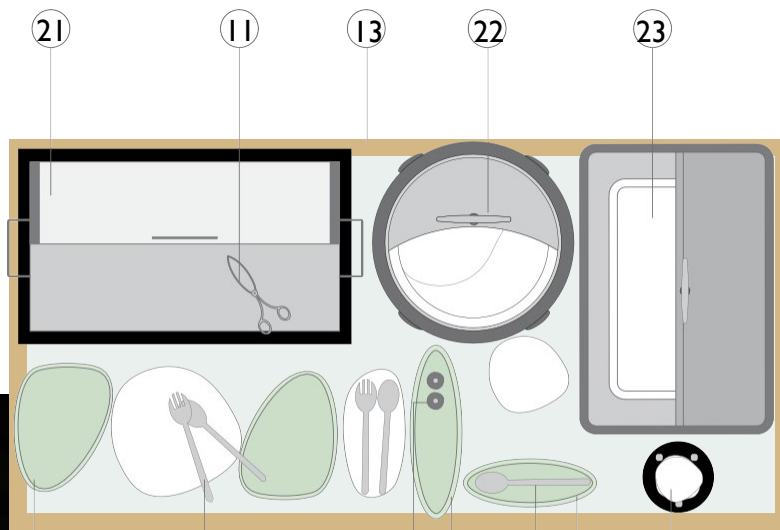

tRADitIONAL buffet /bRuNCH

N.	Items	Qt.
11.	A235160 pAstRy tONGs IN stAINLess steel GAbÄCKZANGe Aus eDeLstAHL	01
20.	A235240 seRVING spOON IN stAINLess steel VORLeGeLÖffel Aus eDeLstAHL	03
21.	A220150 ReFRIGeRAted set fOR DeseRts OR Cheeses DesseRt-KÄseset KÜHLbAR	01
22.	A22505038 ROuND CHAfING DisH CLAssIC CLAssIC spelseWÄRmeR RuND	01
23.	A225000 CHAfING DisH CLAssIC GN 1/1 CLAssIC spelseWÄRmeR GN 1/1	01
24.	A210600 ADJUsTABle HOLDeR fOR bOWLS VesteLLbAReR sCHALeHHALteR	01
25.	A21095030 GLAss OVAL pLÄte OVALe pLÄtte Aus GLAs	01
26.	A21095040 GLAss OVAL pLÄte OVALe pLÄtte Aus GLAs	01
27.	A7500755 sILVeR pLÄteD peppeR mILL pfeffeRmÜHLe VeRsilLbeRt	01
28.	A7500765 sILVeR pLÄteD sALT mILL sALZstReueR VeRsilLbeRt	01
29.	A235260 seRVING fORK IN stAINLess steel VORLeGeGÄbel Aus eDeLstAHL	02
30.	A210970 GLAss pLÄte teLLeR Aus GLAs	02
13.	A140004 tÄble IN sOLID beeCHWOOD WITH tempeRed GLAss tOp tisCH Aus mAssiveN buCHeNHOLZ mit tempe- RieRteR GLAspLÄtte	01