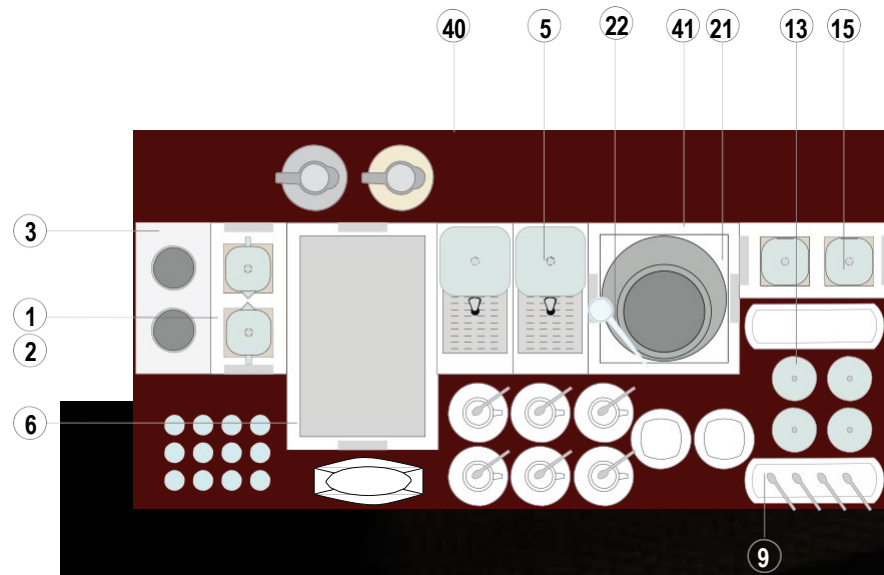

DesIGNbuffet / COffee bReAK

N.	Items	Qt.
1.	A100161 WHite KeRACRIL ReCtANGuLAR eLemeNt ReCHteCKIGes eLemeNt KOmpLett Aus KeRACRIL Welss	01
2.	A100170 GLAss CARAffe WItH LID GLAsKRuG mIt DeCKel	02
3.	A100401 WHite KeRACRIL COmpLete ReCtANGuLAR eLemeNt ReCHteCKIGes eLemeNt KOmpLett Aus KeRACRIL Welss	01
5.	A1000017 WHite KeRACRIL COLD beVeRAGe DispeNseR sAftspeNDeR Aus KeRACRIL Welss	02
6.	A120251 WHite KeRACRIL COmpLete ReCtANGuLAR eLemeNt ReCHteCKIGes eLemeNt KOmpLett Aus KeRACRIL Welss	01
9.	154000300 pORCeLAIN LONG pLAtte LANGe pLAtte Aus pORZeLLAN	02
13.	A110700 ROuND bOwL WItH LID RuNDe sCHALe mIt DeCKel	04
15.	A110300 CONTAIneR fOR JAm/JOGHuRt/CeReAls meRmeLADeN/yOGHuRt/mÜsLI beHÄLteR	02
21.	A11050040 + A11051040 INsuLAted steel bOwL + pLeXIGLAs LID bOwL Aus IsOLieRtem eDelstÄHL+ DeCKel Aus pLeXIGLAs	01
22.	A110600 pLeXIGLAs LADLe sCHÖpfer Aus pLeXIGLAs	01
41.	A100111 + A110121 WHite KeRACRIL COmpLete sQuAre eLemeNt QuADRATISCHes eLemeNt KOmpLett Aus KeRA- CRIL Welss	01
40.	A140103 WHite tÄbLe WItH pAlNteD ALuMiNium sTRuCTu- Re AND mDf tOp tSCH mIt mDf pLAtte uND LACKIeRtem ALumi- NiumGesteLL Welss	01