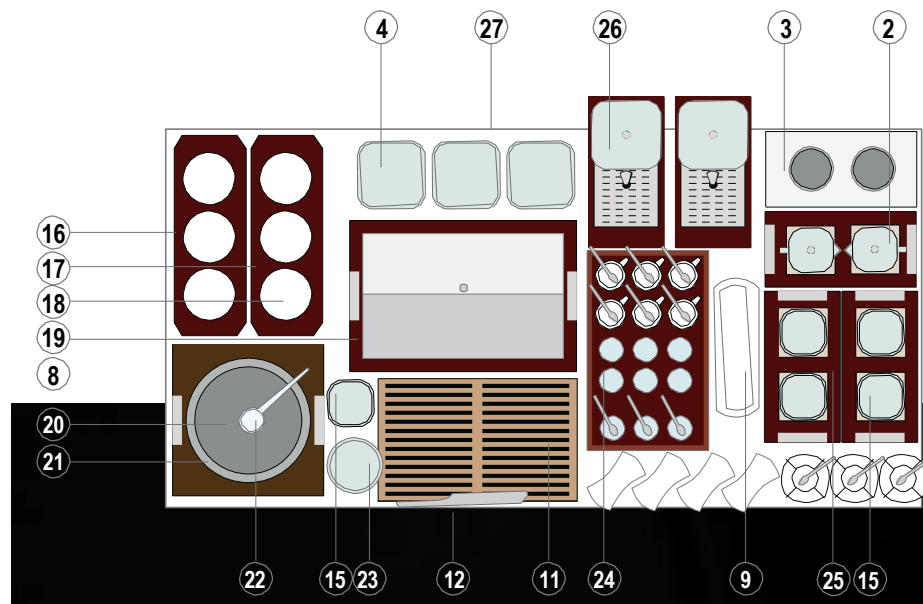

N.	Items	Qt.
2.	A100170 GLASS CARAFFE WITH LID GLASSKrug mit Deckel	01
3.	A100401 WHITE KeRACRIL COmplete ReCTANGULAR eLe- meNt ReCHteCKIGes eLemeNt KOmplett Aus KeRACRIL Weiss	03
4.	A110350010 CONTAINER FOR FRUIT/CeReALS Obst/mÜsLi beHÄLteR	01
8.	A115450 pLeXIGLAS COVeR GN 1/1 AbDeCKHAube Aus pLeXIGLAS	01
9.	154000300 pORCeLAIN LONG pLATE LANGe pLAtte Aus pORZeLLAN	03
11.	A115020 NATURAL WOODEN GRILL bROtsCHNeIDebrett Aus HOLZ	01
12.	A135200 bReAD KNIFE bROtsCHNeIDemesseR	01
15.	A110300 CONTAINER FOR JAM/JOGHURT/CeReALS meRmeLADeN/yOGHuRt/mÜsLi beHÄLteR	04
16.	154000261 LOW tRAY FOR JAM bOWL, DRessING CONTAINER, OIL/VINeGAR bOttle HOLZpLAttfORM NieDRIG DAzu pAsseND mARmeLADeNtOpf, DRessINGtOpf uND essIG/ ÖLflAsChe	01
17.	154000266 tALL tRAY FOR JAM bOWL, DRessING CONTAINER, OIL/VINeGAR bOttle HOLZpLAttfORM HOCH DAzu pAsseND mARmeLA- DeNtOpf, DRessINGtOpf uND essIG/ÖLflAsChe	01
18.	154000200 pORCeLAIN JAM bOWL mARmeLADeNtOpf Aus pORZeLLAN	06
19.	A120152 + A115450 ANtHRACite KeRACRIL COmplete ReCTANGULAR eLemeNt ReCHteCKIGes eLemeNt KOmplett Aus KeRACRIL ANtRAZItfARBeN	01
20.	A100112 ANtHRACite KeRACRIL sQuAre eLemeNt QuADRAtisChes eLemeNt KOmplett Aus KeRA- CRIL ANtRAZItfARBeN	01
21.	A11050040 + A11051040 INSuLAted steel bOWL + pLeXIGLAS LID bOWL Aus IsOLeRtem eDeLstAHL+ DeCKel Aus pLeXIGLAS	01
22.	A110600 pLeXIGLAS LADLe sCHÖpfeR Aus pLeXIGLAS	01
23.	A11517021 + A135150 GLASS CAKe stAND / stAINLess steel CAKe seRveR tORteNpLAtte Aus GLASS / tORteNHeBeR Aus eDeLstAHL	01
24.	A550103 beeCH WOODeN tRAY pAINTeD IN WeNGe COLOuR tAblett Aus buChe IN WeNGefARBe GestRICHeN	01