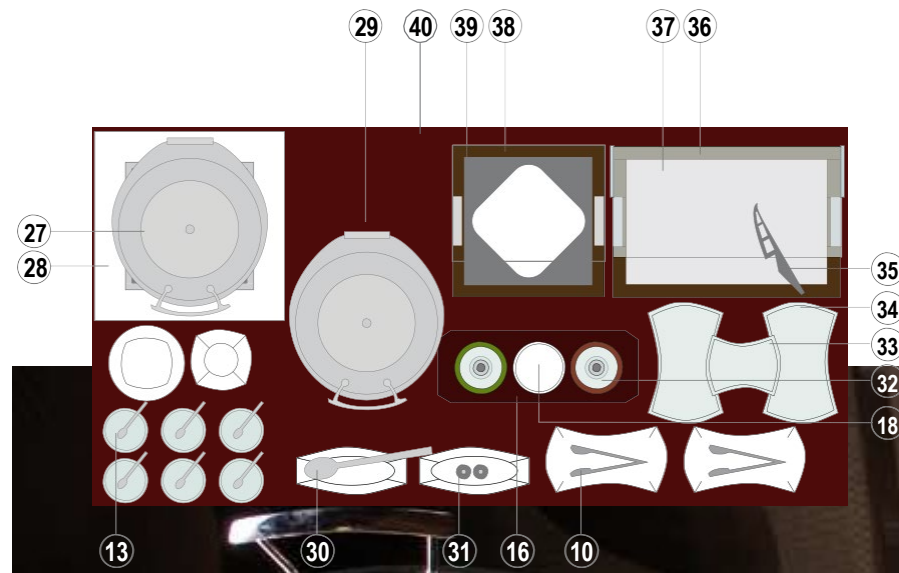

N.	Items	Qt.
10.	A115050 stAINLess steel tONGs tORteNZANGe Aus eDeLstAHL	02
13.	A110700 ROuND bOWL WITH LID sCHALe mit DeCKeL	06
16.	154000261 LOW tRAy fOR JAm bOWL, DRessING CONtAINEr, OIL/vINEGAR bOttLe HOLZpLAttfORm NieDRIG DAZu pAsseND mARmeLADeNtOpf, DRessINGtOpf uND essIG/ ÖLflAsCHe	01
18.	154000200 pORCeLAIN JAm bOWL mARmeLADeNtOpf Aus pORZeLLAN	01
27.	A12515049 ROuND CHAFING DisH RuNDeR spelseWÄRmeR	02
28.	A125001 WHite KeRACRIL bAse COmpLete WITH INDUC- tION pLAtE INDUKtIONspLAtte IN Welsem KeRACRILuNteR- tell eINGeBAut	01
29.	A12515043 + A12525043 ROuND CHAFING DisH WITH stAND RuNDeR spelseWÄRmeR mit trÄGeR	01
30.	A135050 stAINLess steel seRVING spOON VORLeGeLÖffel Aus eDeLstAHL	01
31.	A7500450 + A7500510 sAtIN steel sAlt mILL AND peppeR mILL With peGeOt GRINDING sALZ- uND pfeffermÜHLe Aus sAtINleRtem stAHL mit peGeOt mÜHLe	1+1
32.	154000162 OIL/vINEGAR bOttLe essIG/ÖLflAsCHe	02
33.	A115300 GLAss fRuit bOWL GLAssCHALe	01
34.	A115200 GLAss fRuit bOWL GLAssCHALe	02
35.	A135250 CHeese KNIfE / KÄsemesseR	01
36.	A120052 ANtHRACite KeRACRIL COmpLete ReCtANGuLAR eLemeNt ReCHteCKIGes eLemeNt KÖmpLett Aus KeRACRIL ANtRAZIfARBeN	01
37.	A115550 ReCtANGuLAR HeALtHy WALL ReCHteCKIGes HyGHleNesCHutZ	01
38.	A120002 ANtHRACite KeRACRIL COmpLete sQuARe eL- meNt QuADRAtisCHes eLemeNt KÖmpLett Aus KeRA- CRIL ANtRAZIfARBeN	01
39.	A115500 sQuARe HeALtHy WALL QuADRAtisCHes HyGHleNesCHutZ	01
40.	A140103 WHite tAbLe WITH pAInteD ALuMiNium stRuCtu- Re AND mDf tOp tisCH mit mDf pLAtte uND LACKleRtem ALumi- NiumGesteLL Welss	01