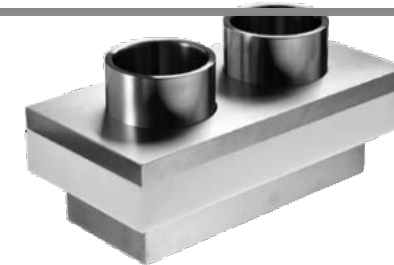

COLD mILK DispeNseR

mILCHspeNDeR

A2004505	H 44,5 x 26 x 22 cm	5 lt
A2004555		

stAINLess steel / eDeLstAHL

sILVeR pLAtED / VeRsILbeRt

CoMplete WITH: KOMPlett mit:

- stAND IN stAINLess steel OR sILVeR pLAtED
- CONtAIneR IN stAINLess steel OR sILVeR pLAtED
- ICe tube
- LID IN stAINLess steel OR sILVeR pLAtED
- tAp COD. A200510
- Gestell Aus eDeLstAHL ODeR VeRsILbeRt
- beHÄLteR Aus eDeLstAHL ODeR VeRsILbeRt
- els RÖHRe
- DeCKel Aus eDeLstAHL ODeR VeRsILbeRt
- HAHN KOD. A200510